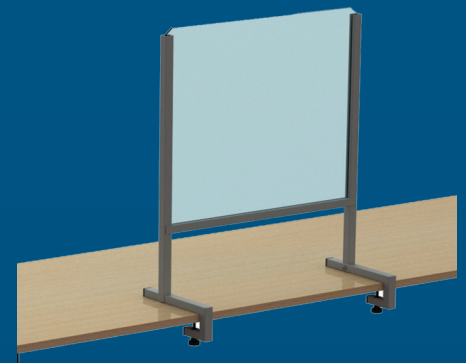

#### Typ 55 Aufstellpunkt Boden (Stz/Stz)

Breiten (cm)	75/ 100/ 125/ 150
Höhe (cm)	129
Farbe Gestell	nach RAL 9006
	weißaluminium
Durchreiche	55 cm
Scheibenstärke	bis 5 mm

#### Typ 80 Aufstellpunkt Boden (Stz)

Breiten (cm)	75/ 100/ 125
Höhe (cm)	154
Farbe Gestell	nach RAL 9006 weißaluminium
Durchreiche	80 cm
Scheibenstärke	bis 5 mm

Option für Flexus Typ 2, 18 und 5  
Fuß einschl. Halterung/Fixierung zur Befestigung an  
der Tischplatte