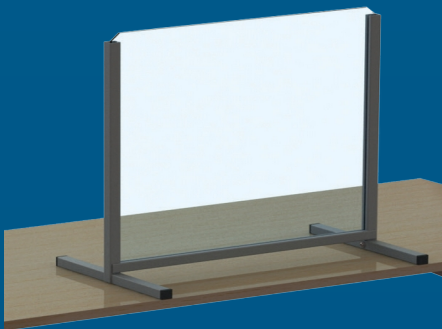

#### Typ 2 Aufstellpunkt Tisch/ Theke

Breiten (cm)	50/ 75/ 100/ 125/ 150
Höhe (cm)	61 & 76
Farbe Gestell	nach RAL 9006 weißaluminium
Durchreiche	2 cm
Scheibenstärke	bis 5 mm